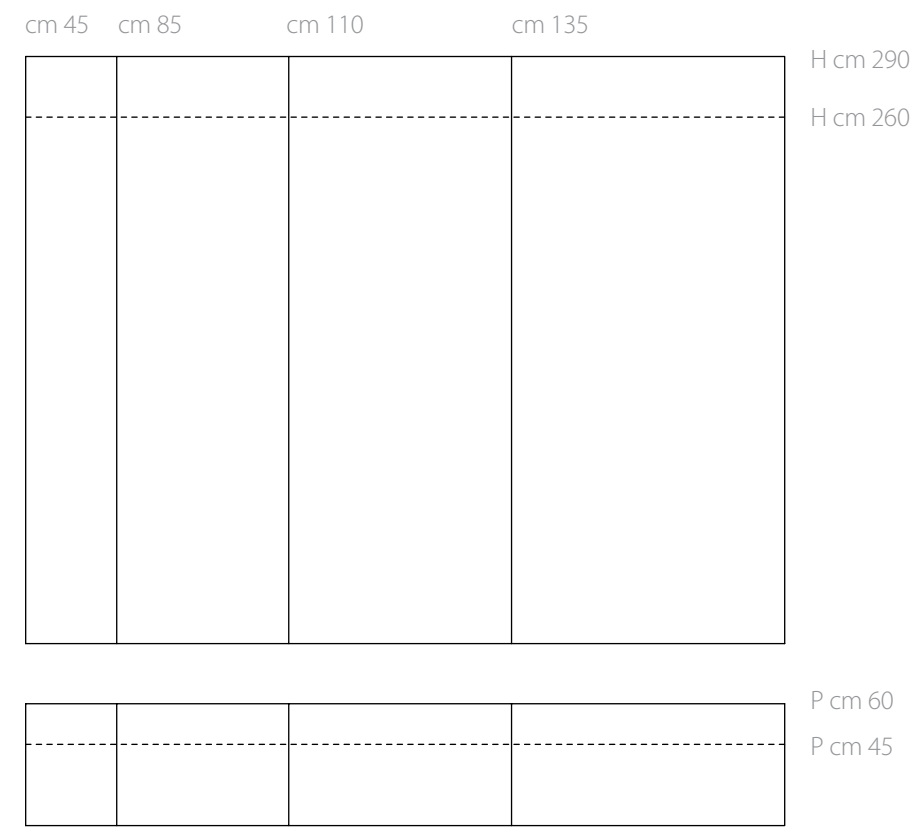

M12
Maniglia oro patinato
Patinated gold handle

M13
Maniglia oro | *Gold handle*

M16
Set oro | *gold set*

M15
Maniglione oro patinato
Gold handles patinated

Portofino - Miami

Modularità e dimensioni | *Dimension and modularity*