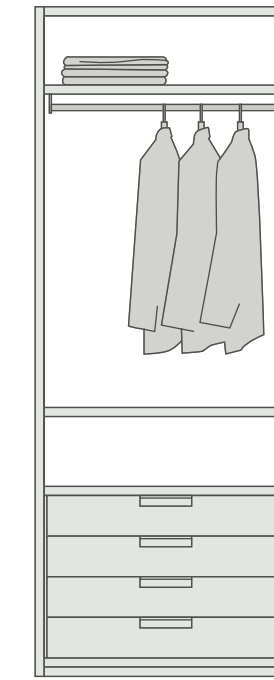

1 tubo appendiabiti
1 cassettera a terra 4 cassetti
2 shelves

1 hanging rail
1 dresser valet
1 chest of 4 drawers