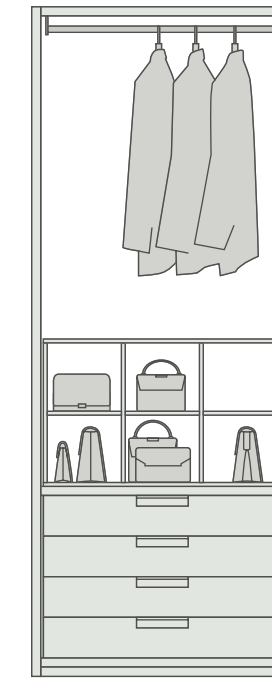

Battente | *leaf door*

Scorrevole | *sliding door*

Terminale singolo cm 45x60 | *single end unit*

Angolare cm 110x110 | *corner*

Portofino - Miami

Esempi organizzazione degli interni | *Interior organization examples*

1 tubo appendiabiti
1 contenitore portaborse
1 cassettera a terra 4 cassetti

1 hanging rail
1 handbags storage
1 chest of 4 drawers

1 tubo appendiabiti
1 contenitore portaborse
1 cassettera sospesa 2 cassetti