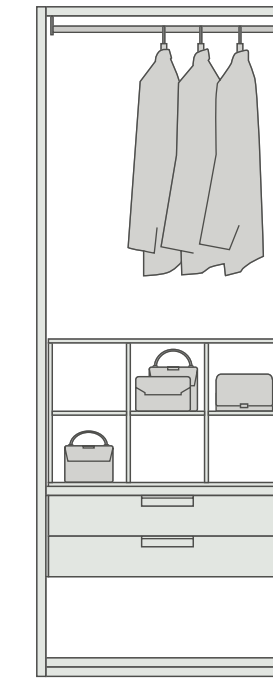

Battente | *leaf door*

Scorrevole | *sliding door*

Terminale singolo cm 45x60 | *single end unit*

Angolare cm 110x110 | *corner*

Portofino - Miami

Esempi organizzazione degli interni | *Interior organization examples*

1 tubo appendiabiti
1 contenitore portaborse
1 cassettera a terra 4 cassetti

1 hanging rail
1 handbags storage
1 chest of 4 drawers

1 tubo appendiabiti
1 contenitore portaborse
1 cassettera sospesa 2 cassetti