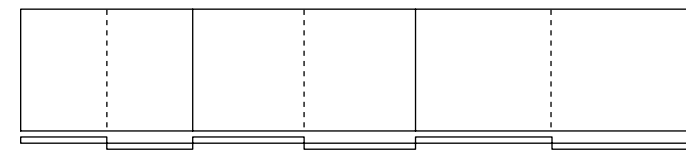

Scorrevole | *sliding door*